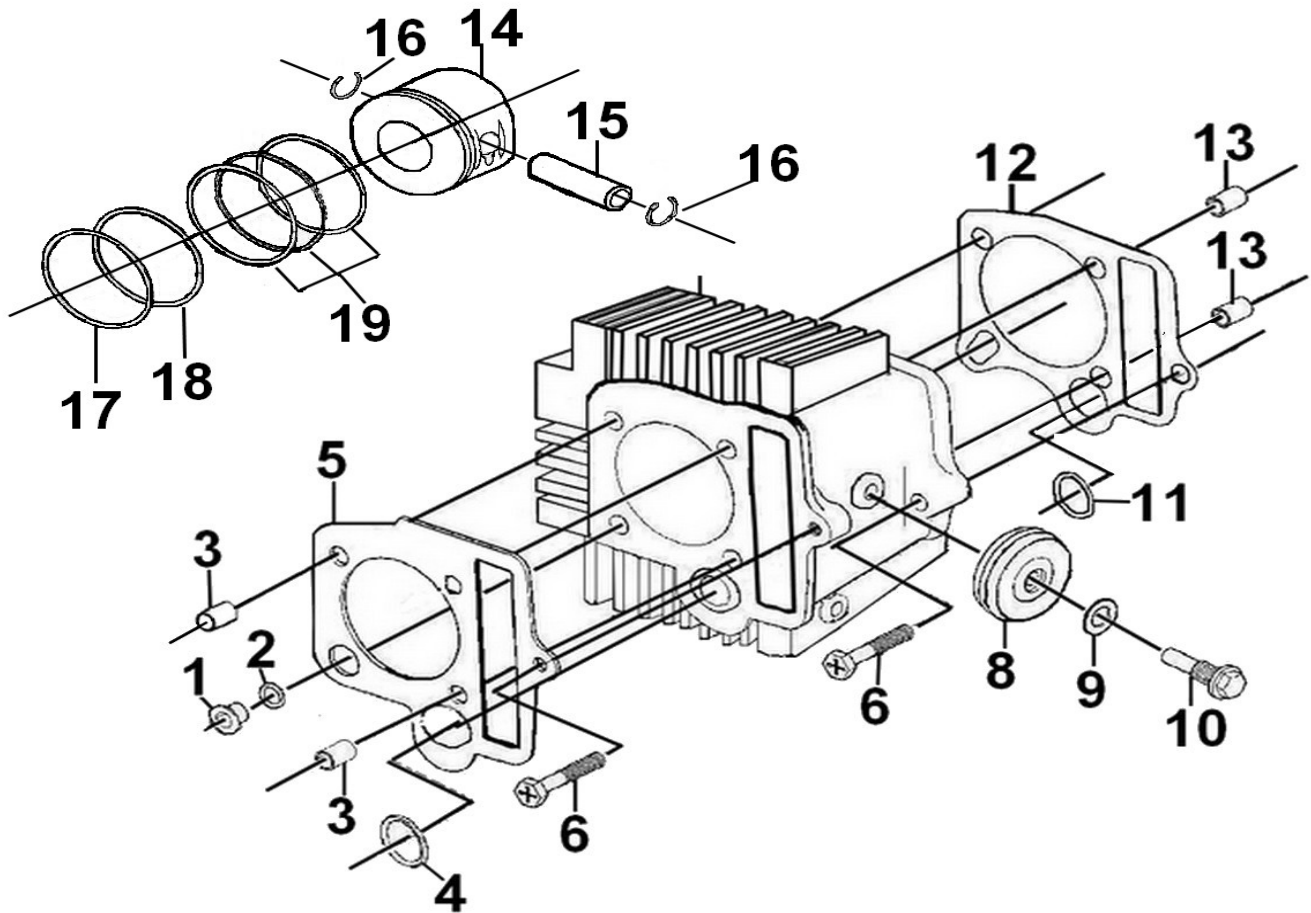

MBF SYLINTERISARJA 70cc

OSA			
1	KAULUSHOLKKI	9,5	KAULUS SYLINTERINKANTTA VASTEN
2	O-RENGAS	8 X 10,8 X 1,5	ASENNETAAN KAULUSHOLKIN PÄÄLLE
3	OHJAINHOLKKI	8 X 14 X 6,3	
4	TIIVISTE	14 X 18,2 X 2,5	
5	KANNENTIIVISTE		
6	PULTTI	M6 X 23	
7	SYLINTERI		
8	OHJAINRULLA		SYLINTERIN SISÄÄN
9	TIIVISTEPRIKKA	8 X 1,5 X 14	
10	PULTTI		
11	TIIVISTE	11,5 X 16 X 2,5	
12	ALATIIVISTE		
13	OHJAINHOLKKI	8 X 12 X 6,3	
14	MÄNTÄ	47.00	IN-MERKINTÄ IMUVENTTIILIÄ KOHDEN
15	MÄNNÄNTAPPI		
16	SOKKA		
17	PURISTUSRENGAS		KIRKAS, MERKKI YLÖSPÄIN
18	PURISTUSRENGAS		MUSTA, MERKKI YLÖSPÄIN
19	ÖLJYRENGAS		HAITARIRENGAS KESKELLE

MBF
4 MINI PARTS